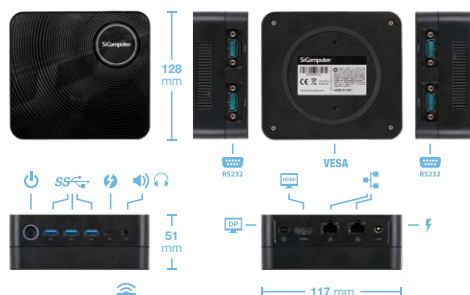

Al centro del tuo mondo connesso.

SiComputer Highlights

Scegli il Computer per te

Processore	Intel Celeron N3350
Cache installata	2 MB
Memoria standard	4 GB DDR-3L SO-DIMM
Memoria max.	8 GB DDR-3L SO-DIMM
Socket DIMM	2
Porte USB	4 USB 3.1 (di cui una di tipo C)
Porte disponibili	4 seriali
Hard Disk	eMMC 32 GB
Scheda video	Opzionali: SSD 120/240/480 GB/1TB, SATA - 500 GB 1 TB/2 TB 2,5" Integrata con connessioni HDMI - mini DP
Audio	Combo jack
Scheda di rete	2 Gigabit
Scheda wireless	802.11ac & Bluetooth 4.0
Unità ottica	Non inclusa
Alimentatore	Esterno: IN da 100~240V - OUT da 19V 65W
Dimensioni	117 L x 128 P x 51 H mm
Accessori di serie	Staffa vesa, alimentatore esterno
Sistema operativo	Non incluso
Compatibilità	Windows 10
Garanzia	36 mesi (on center)

Intelligente per form-factor, efficienza, affidabilità e ampia disponibilità di porte: Productiva Yocto IoT è al centro del tuo mondo connesso.

SiComputer Productiva Yocto IoT è il **nuovo mini-PC ultra-compacto** che garantisce prestazioni ad alto livello e ridefinisce l'aspetto del PC desktop. Semplice ed elegante, la sua finitura si adatta perfettamente a qualsiasi spazio di lavoro.

Grazie alle numerose porte presenti, di cui **4 porte seriali integrate** (RS232) e due lan gigabit, Productiva Yocto IoT permette molteplici connessioni: **dalle applicazioni industriali (anche 4.0) ai centralini telefonici, dal firewall al mondo embedded, nonchè POS, scanner per barcode, stampanti** etc.

Productiva Yocto IoT è pronto per il fissaggio a monitor predisposti o all'interno di device multimediali, home theater, sistemi di digital signage, tramite l'**attacco standard VESA** di serie: in uno spessore ridottissimo, aggancio e sgancio rapidi e sicuri grazie agli appositi perni da fissare sul fondo del case.