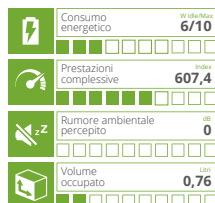

Al centro del tuo mondo connesso.

SiComputer Highlights

Scegli il Computer per te

Processore	Intel Celeron N3350
Cache installata	2 MB
Memoria standard	4 GB DDR-3L SO-DIMM
Memoria max.	8 GB DDR-3L SO-DIMM
Socket DIMM	2
Porte USB	4 USB 3.1 (di cui una di tipo C)
Porte disponibili	4 seriali
Hard Disk	eMMC 32 GB
Scheda video	Opzionali: SSD 120/240/480 GB/1TB, SATA - 500 GB 1 TB/2 TB 2,5" Integrata con connessioni HDMI - mini DP
Audio	Combo jack
Scheda di rete	2 Gigabit
Scheda wireless	802.11ac & Bluetooth 4.0
Unità ottica	Non inclusa
Alimentatore	Esterno: IN da 100~240V - OUT da 19V 65W
Dimensioni	117 L x 128 P x 51 H mm
Accessori di serie	Staffa vesa, alimentatore esterno
Sistema operativo	Non incluso
Compatibilità	Windows 10
Garanzia	36 mesi (on center)

Intelligente per form-factor, efficienza, affidabilità e ampia disponibilità di porte: Productiva Yocto IoT è al centro del tuo mondo connesso.

SiComputer Productiva Yocto IoT è il **nuovo mini-PC ultra-compacto** che garantisce prestazioni ad alto livello e ridefinisce l'aspetto del PC desktop. Semplice ed elegante, la sua finitura si adatta perfettamente a qualsiasi spazio di lavoro.