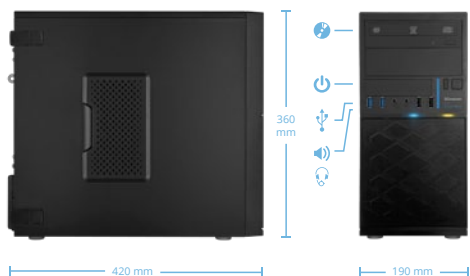

Lo scrigno  
delle possibilità.

SiComputer  
Highlights  
Scegli il Computer per te

Intel Core i3-6100

Processore	Intel Pentium G4400	Intel Core i3-6100	Intel Core i5-6400	Intel Core i7-6700	Intel Core i7-6700K
Cache installata	3 MB		6 MB	8 MB	
Memoria standard	4 GB DDR-4 Dual Channel				
Memoria max.	32 GB DDR-4 Dual Channel				
Chipset	Intel H110 Express				
PCI-Express	1 PCI-E x16 - 2 PCI-E x1				
Socket DIMM	2				
Ser - Epp/Ecc - ps/2 - USB	1 (interna) - 1 (interna) - 2 - 6 USB 2.0 (di cui 2 frontali) - 4 USB 3.0 (di cui 2 frontali)				
Controller	4 porte SATA 3				
Hard Disk	Da 500 GB a 3 TB SATA - SSD da 120 GB a 1 TB				
Video card	Integrata con connessione VGA - DVI-D - HDMI. Supporta risoluzione 4K su HDMI				
Video card opzionali	GeForce GT710 2 GB VGA, DVI, HDMI / GeForce GT 730 2 GB VGA, DVI, HDMI				
Audio	7,1 canali Realtek ALC887				
Scheda di rete	Gigabit				
Card Reader	Opzionale				
Unità ottica	Masterizzatore DVD Dual Layer				
Alloggiamenti	Esterni: 2 vani 5,25" e 1 vano 3,5" - Interni: 3 vani da HD fissi 3,5"				
Accessori di serie	Tastiera 108 tasti + Mouse ottico con Scroll USB				
Alimentatore	300 Watt 80 Plus PFC 110~240 Volt				
MiniTower (B200)	360 H x 190 L x 420 P mm				
Sicurezza	Antifurto meccanico / Monitoraggio temperatura interna / Password di sistema				
Sistema Operativo	Opzionale				
Compatibilità	Windows 7 / Windows 8.1 solo 64 bit / Windows 10 solo 64 bit				
Garanzia	24 mesi (on center) estendibile a 36 mesi (on site opzionale)				