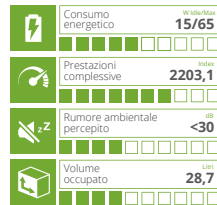

Lo scrigno  
delle possibilità.

SiComputer  
Highlights  
Scegli il Computer per te

Intel Core i3-6100

Processore	Intel Pentium G4400	Intel Core i3-6100	Intel Core i5-6400	Intel Core i7-6700	Intel Core i7-6700K
Cache installata	3 MB		6 MB	8 MB	
Memoria standard	4 GB DDR-4 Dual Channel				
Memoria max.	32 GB DDR-4 Dual Channel				
Chipset	Intel H110 Express				
PCI-Express	1 PCI-E x16 - 2 PCI-E x1				
Socket DIMM	2				
Ser - Epp/Ecc - ps/2 - USB	1 (interna) - 1 (interna) - 2 - 6 USB 2.0 (di cui 2 frontali) - 4 USB 3.0 (di cui 2 frontali)				
Controller	4 porte SATA 3				
Hard Disk	Da 500 GB a 3 TB SATA - SSD da 120 GB a 1 TB				
Video card	Integrata con connessione VGA - DVI-D - HDMI. Supporta risoluzione 4K su HDMI				
Video card opzionali	GeForce GT710 2 GB VGA, DVI, HDMI / GeForce GT 730 2 GB VGA, DVI, HDMI				
Audio	7,1 canali Realtek ALC887				
Scheda di rete	Gigabit				
Card Reader	Opzionale				
Unità ottica	Masterizzatore DVD Dual Layer				
Alloggiamenti	Esterni: 2 vani 5,25" e 1 vano 3,5" - Interni: 3 vani da HD fissi 3,5"				
Accessori di serie	Tastiera 108 tasti + Mouse ottico con Scroll USB				
Alimentatore	300 Watt 80 Plus PFC 110~240 Volt				
MiniTower (B200)	360 H x 190 L x 420 P mm				
Sicurezza	Antifurto meccanico / Monitoraggio temperatura interna / Password di sistema				
Sistema Operativo	Opzionale				
Compatibilità	Windows 7 / Windows 8.1 solo 64 bit / Windows 10 solo 64 bit				
Garanzia	24 mesi (on center) estendibile a 36 mesi (on site opzionale)				